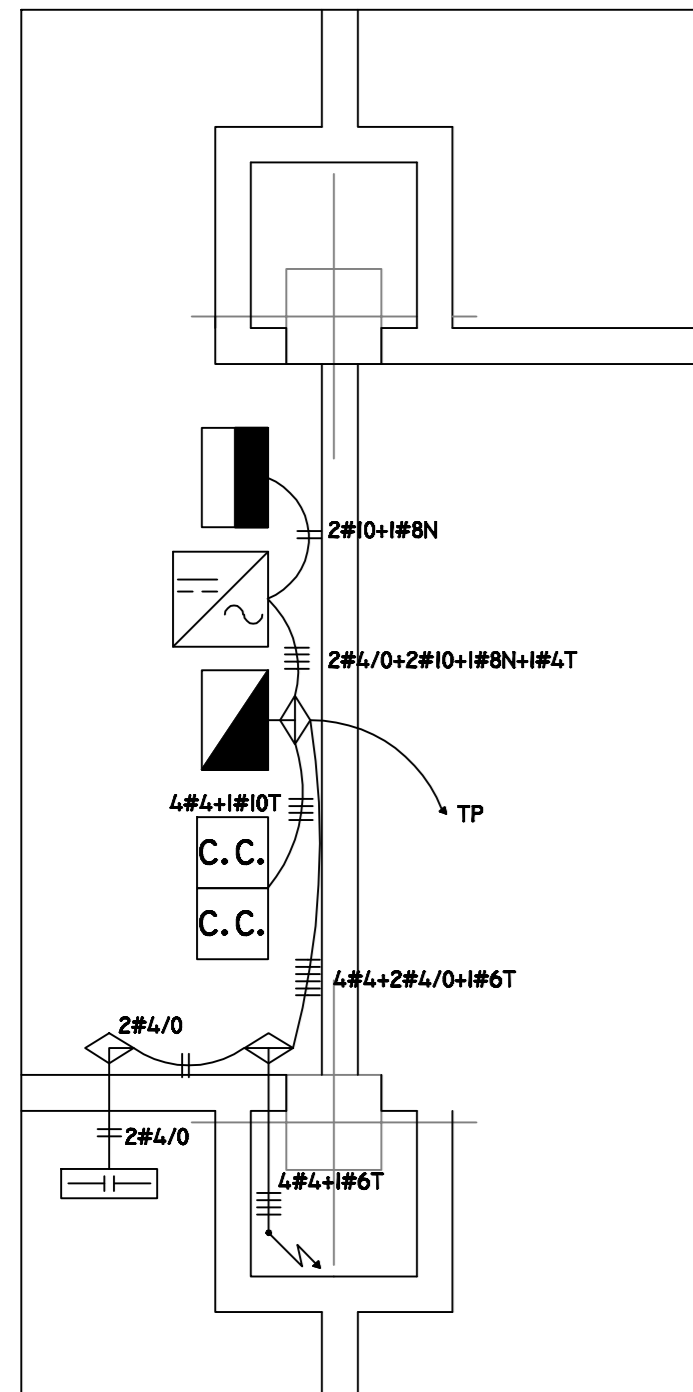

DETALLE A

LEYENDA:	
	TABLERO EMBUTIDO EN PARED
	INVERSOR
	TABLERO DE DISTRIBUCIÓN
	C.C. CONTROLADOR DE CARGA
	BANCO DE BATERÍAS
	CAJA DE PASO
Diseño: Gabriel Bermúdez	
Planos: Instalaciones Eléctricas Planta Baja	
Fecha: 23/06/08	
Escala: S/E	Plano: IE-2