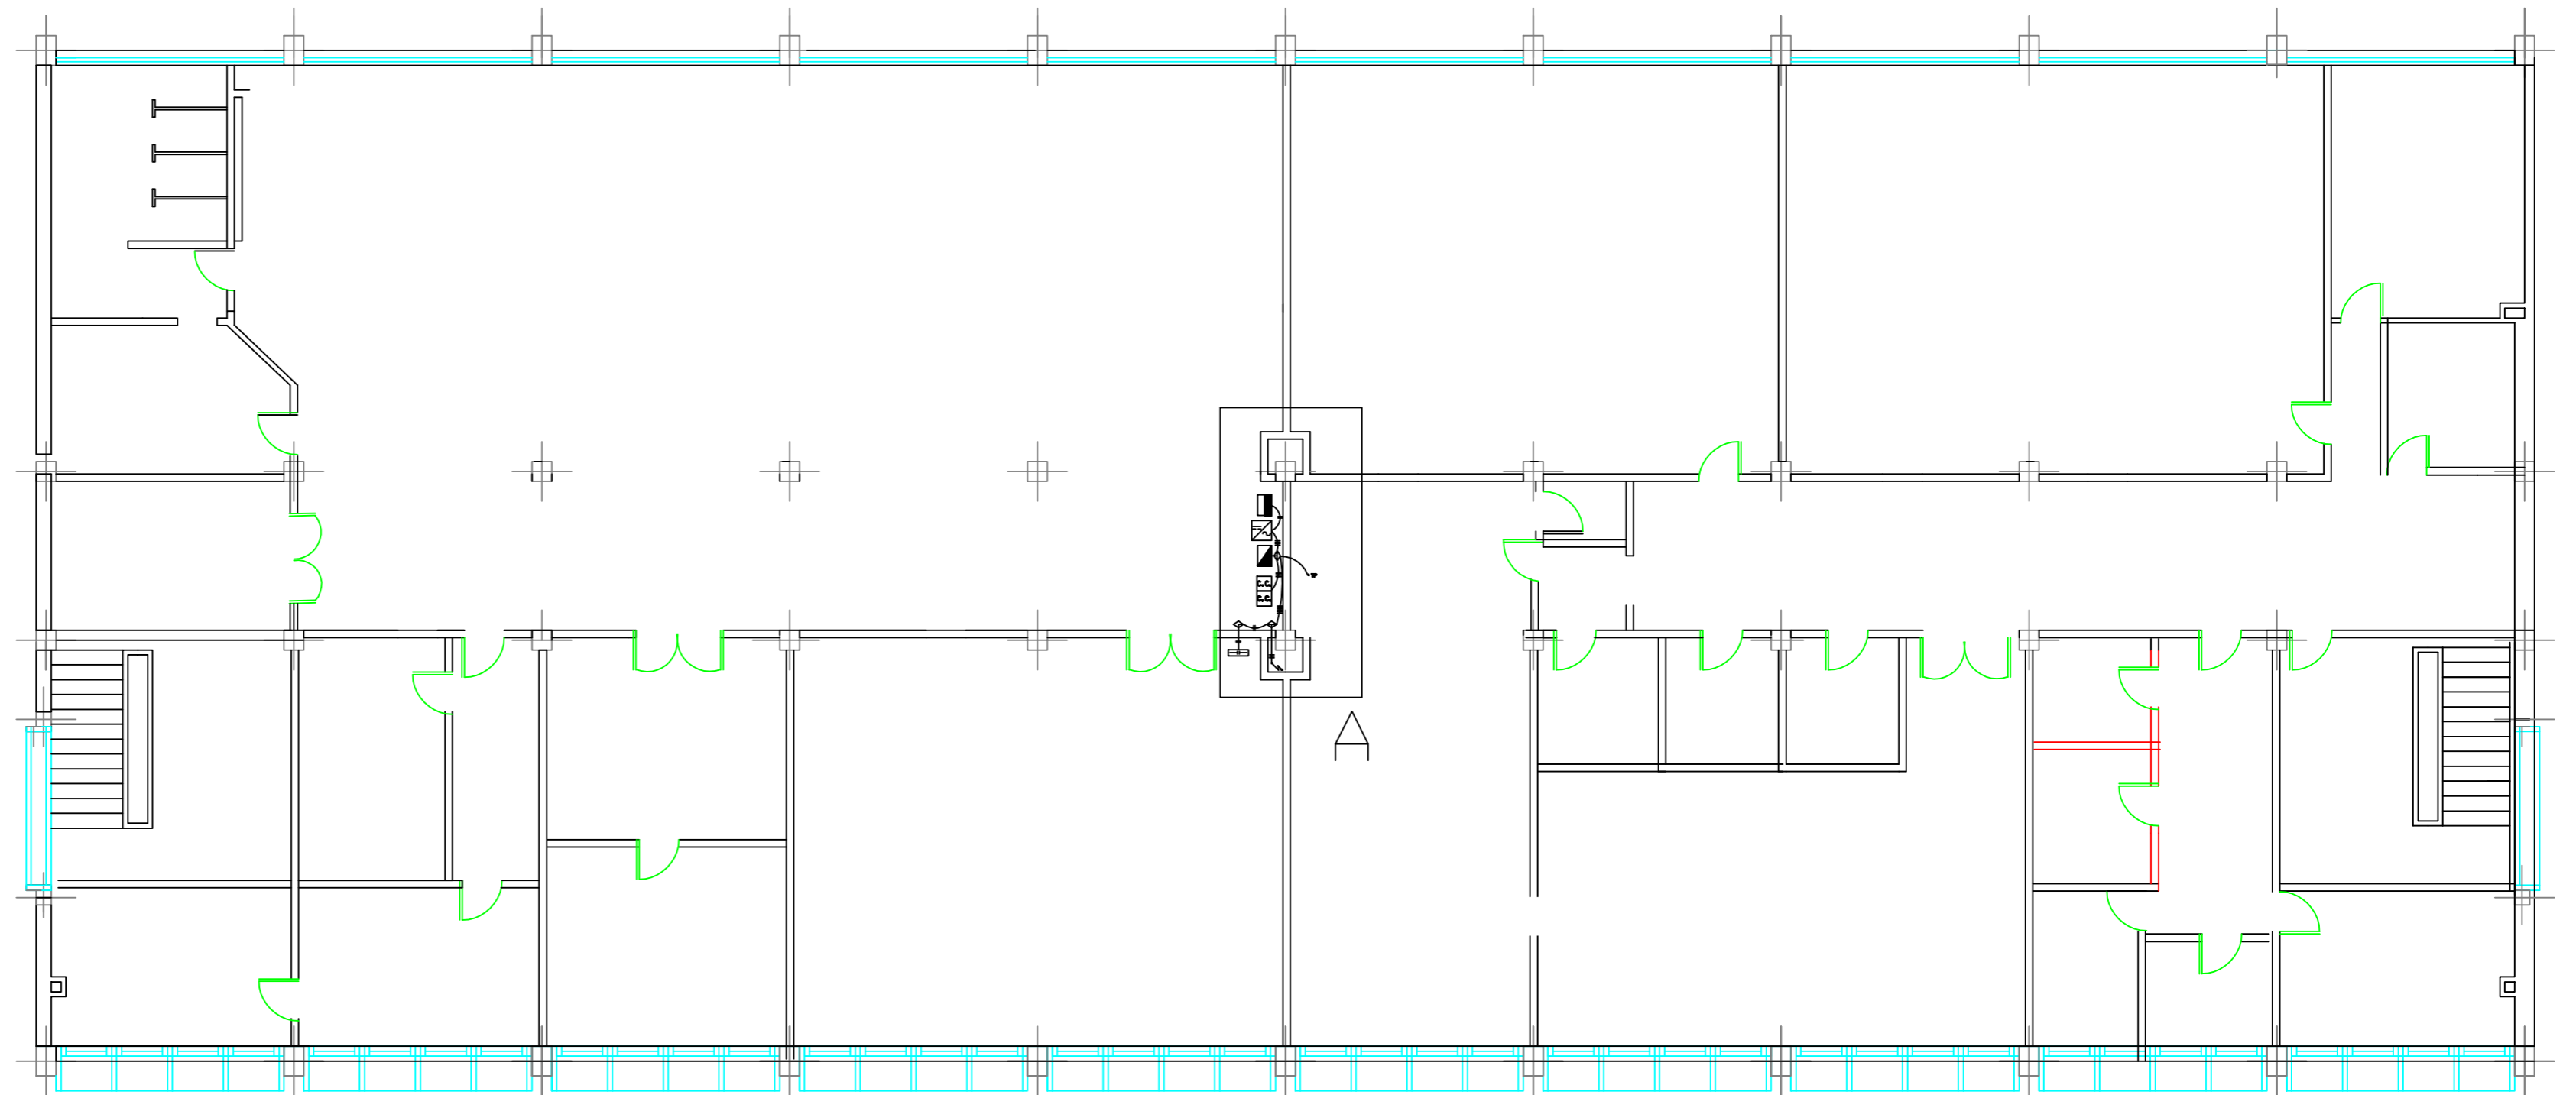

DETALLE A

LEYENDA:	
	TABLERO EMBUTIDO EN PARED
	INVERSOR
	TABLERO DE DISTRIBUCIÓN
	C.C. CONTROLADOR DE CARGA
	BANCO DE BATERÍAS
	CAJA DE PASO
Diseño: Gabriel Bermúdez	
Planos: Instalaciones Eléctricas Planta Baja	
Fecha: 23/06/08	
Escala: S/E	Plano: IE-2