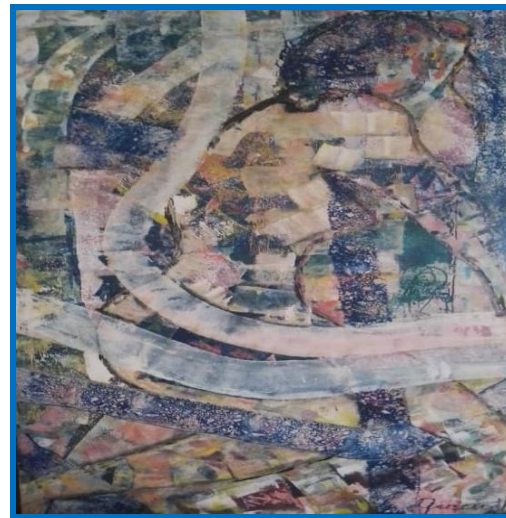

Mujer Moderna Acrílico/lienzo
1996. 139x93

Rostro en el Tiempo Acrílico/lienzo
1996. 150x84

Sugerencia de Alguien Acrílico/lienzo
1996. 154x90

Inmersa en la Vorágine Acrílico/lienzo
1996. 149x85

FUNDACIÓN GRACIE DE P.
EXPOSICIÓN PICTÓRICA
"AMISTAD POR SEMPRE"
Días 27 y 28 de enero de 2026
Gracie de P.
XXV ANIVERSARIO DE AVEGID-AIGID

Dos Damas Acrílico /lienzo Año 2008.
Medida 100x80

**CATÁLOGO DE OBRAS
2026**

Lugar: - Auditorium Enrique Fermín Vásquez de la
Asociación de Profesores APUCV-IPP de la
Universidad Central de Venezuela UCV

Muchacha del Chal Blanco Acrílico/lienzo
2008. 100x80

Entre Amigas Acrílico/lienzo 2011. 120x10

Mujer con Flores Oleo/cartón
1983. 88x28

Entre Amigas II Acrílico/lienzo
2011. 120x100

Diseño y Diagramación: Celima Judith Sánchez
Curadores:
German Perozo Bracho. Migdalia C. Perozo Bracho