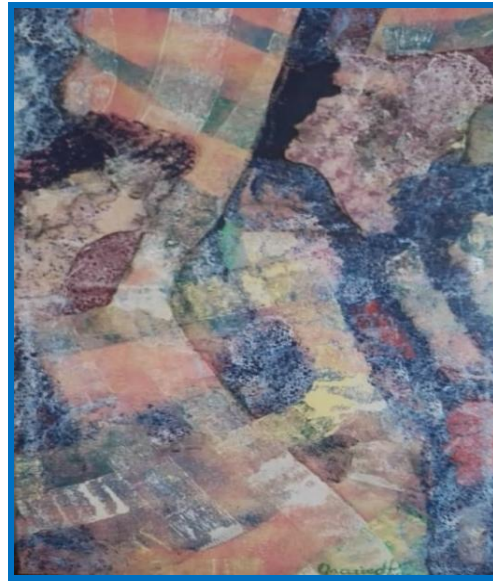

Mujer Moderna Acrílico/lienzo
1996. 139x93

Rostro en el Tiempo Acrílico/lienzo
1996. 150x84

Sugerencia de Alguien Acrílico/lienzo
1996. 154x90

Inmersa en la Vorágine Acrílico/lienzo
1996. 149x85

FUNDACIÓN GRACIE DE P.
EXPOSICIÓN PICTÓRICA
"AMISTAD POR SEMPRE"
Días 27 y 28 de enero de 2026
Gracie de P.
XXV ANIVERSARIO DE AVEGID-AIGID

Dos Damas Acrílico /lienzo Año 2008.
Medida 100x80

**CATÁLOGO DE OBRAS
2026**

Lugar: - Auditorium Enrique Fermín Vásquez de la
Asociación de Profesores APUCV-IPP de la
Universidad Central de Venezuela UCV

Muchacha del Chal Blanco Acrílico/lienzo
2008. 100x80

Entre Amigas Acrílico/lienzo 2011. 120x10

Mujer con Flores Oleo/cartón
1983. 88x28

Entre Amigas II Acrílico/lienzo
2011. 120x100

Diseño y Diagramación: Celima Judith Sánchez
Curadores:
German Perozo Bracho. Migdalia C. Perozo Bracho