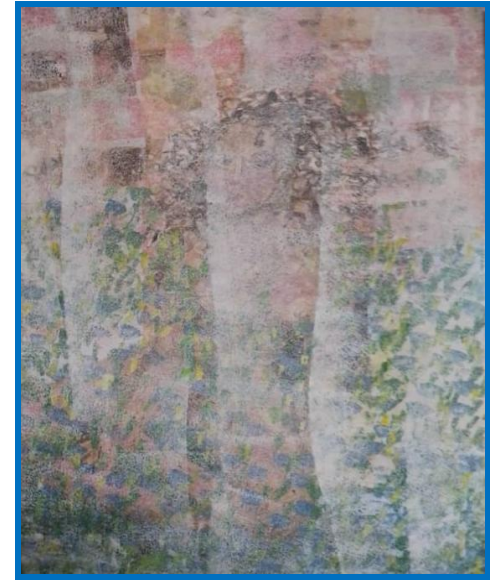

Mujer Moderna Acrílico/lienzo
1996. 139x93

Rostro en el Tiempo Acrílico/lienzo
1996. 150x84

Sugerencia de Alguien Acrílico/lienzo
1996. 154x90

Inmersa en la Vorágine Acrílico/lienzo
1996. 149x85

FUNDACIÓN GRACIE DE P.
EXPOSICIÓN PICTÓRICA
"AMISTAD POR SEMPRE"
Días 27 y 28 de enero de 2026
Gracie de P.
XXV ANIVERSARIO DE AVEGID-AIGID

Dos Damas Acrílico /lienzo Año 2008.
Medida 100x80

**CATÁLOGO DE OBRAS
2026**

Lugar: - Auditorium Enrique Fermín Vásquez de la
Asociación de Profesores APUCV-IPP de la
Universidad Central de Venezuela UCV

Muchacha del Chal Blanco Acrílico/lienzo
2008. 100x80

Entre Amigas Acrílico/lienzo 2011. 120x10

Mujer con Flores Oleo/cartón
1983. 88x28

Entre Amigas II Acrílico/lienzo
2011. 120x100

Diseño y Diagramación: Celima Judith Sánchez
Curadores:
German Perozo Bracho. Migdalia C. Perozo Bracho

Entre Brumas y Pétalos Acrílico/lienzo
1997. 155x89

Conversando Acrílico/lienzo
2006. 96x65