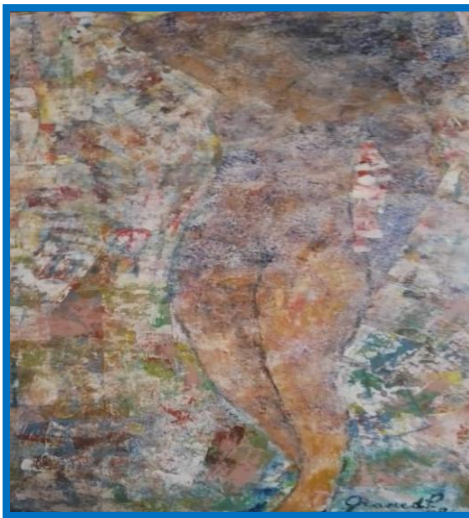

Mujer Moderna Acrílico/lienzo
1996. 139x93

Rostro en el Tiempo Acrílico/lienzo
1996. 150x84

Sugerencia de Alguien Acrílico/lienzo
1996. 154x90

Inmersa en la Vorágine Acrílico/lienzo
1996. 149x85

FUNDACIÓN GRACIE DE P.
EXPOSICIÓN PICTÓRICA
"AMISTAD POR SEMPRE"
Días 27 y 28 de enero de 2026
Gracie de P.
XXV ANIVERSARIO DE AVEGID-AIGID

Dos Damas Acrílico /lienzo Año 2008.
Medida 100x80

**CATÁLOGO DE OBRAS
2026**

Lugar: - Auditorium Enrique Fermín Vásquez de la
Asociación de Profesores APUCV-IPP de la
Universidad Central de Venezuela UCV

Muchacha del Chal Blanco Acrílico/lienzo
2008. 100x80

Entre Amigas Acrílico/lienzo 2011. 120x10

Mujer con Flores Oleo/cartón
1983. 88x28

Entre Amigas II Acrílico/lienzo
2011. 120x100

Diseño y Diagramación: Celima Judith Sánchez
Curadores:
German Perozo Bracho. Migdalia C. Perozo Bracho