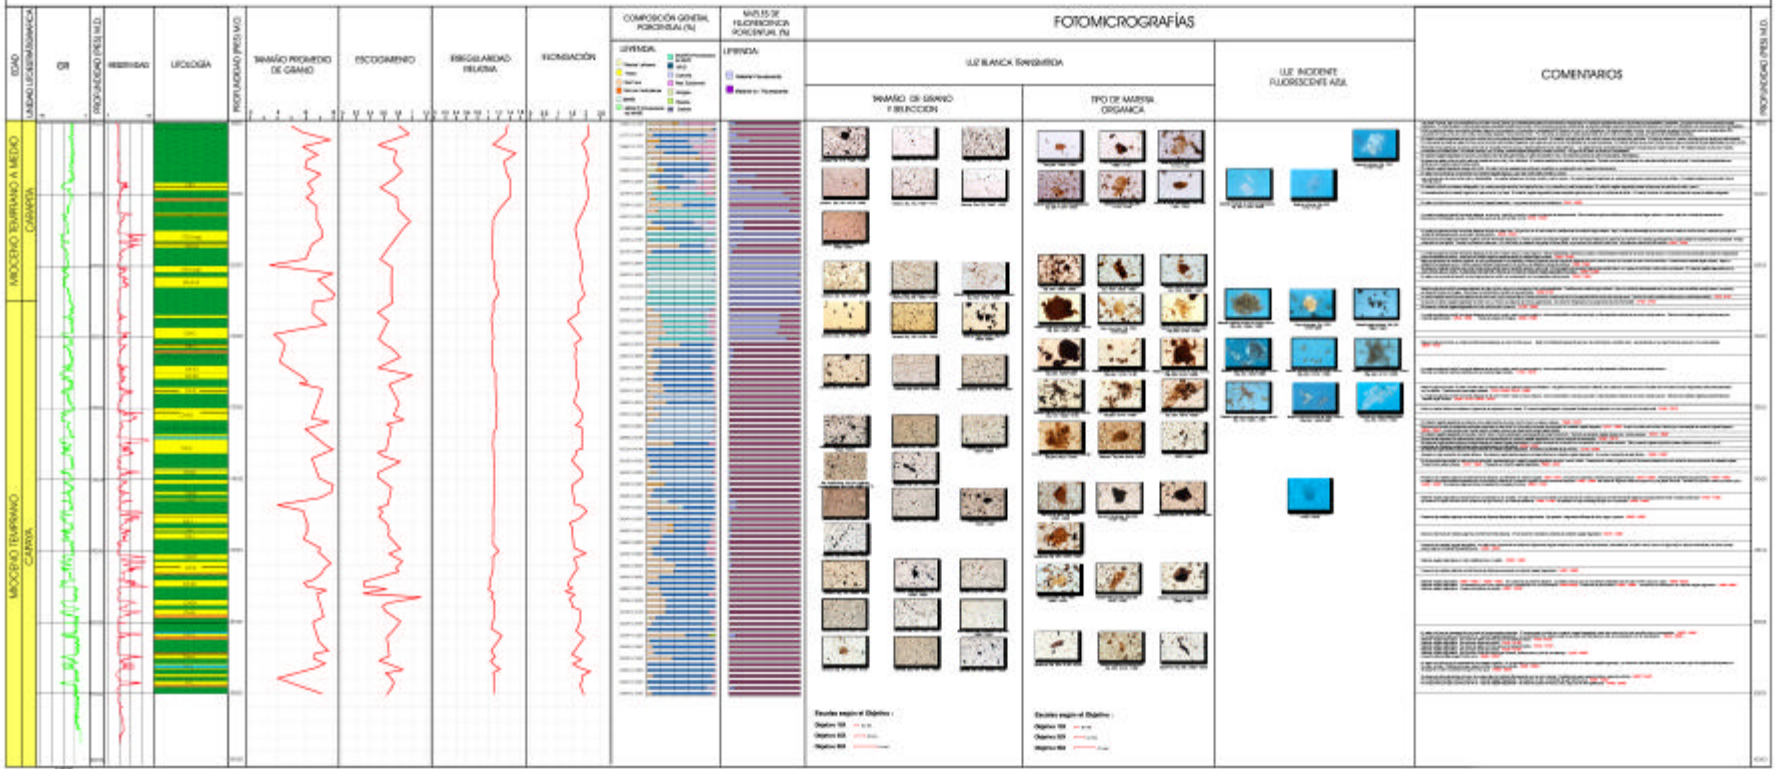

INFORMACION DE LA MATERIA ORGANICA PALINOLOGICA POZO: TACATA I

LEYENDA

MAPA DE UBICACIÓN REGIONAL